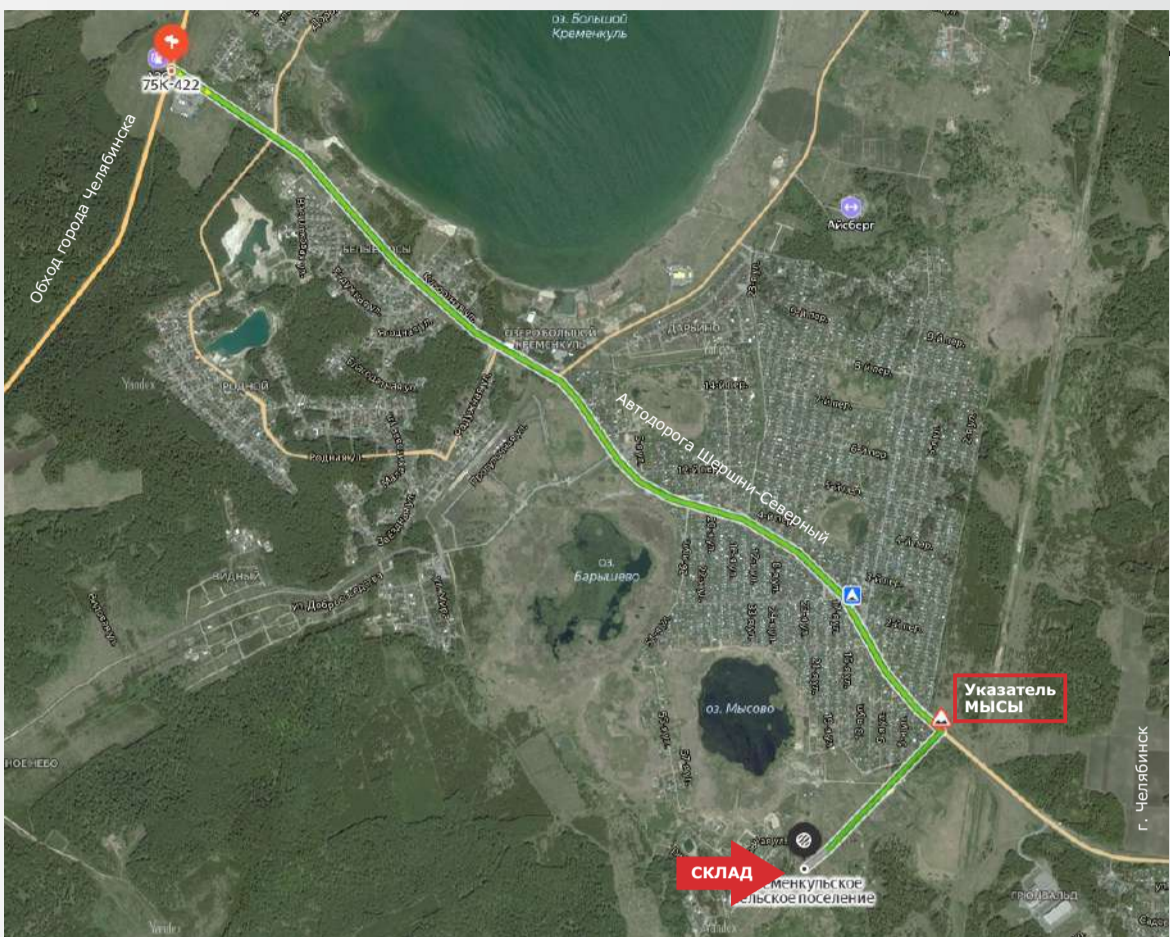

## Памятка водителю ООО «ВСП74» склад Мысы

- 1** Склад расположен в п. Зелёный Мыс (Мысы), с. Кременкуль, Сосновский р-н в 6 км от объездной дороги г. Челябинска при въезде через Автодорогу Шершни-Северный.

- 2** Поворачиваете с трассы направо по указателю в Мысы.

- 3** После поворота с трассы, продолжаем движение прямо по указателю п. Зелёный Мыс, ни куда не сворачивая.

- 4** Продолжаем движение прямо по асфальтной дороге. Склад будет располагаться за металлическим забором.